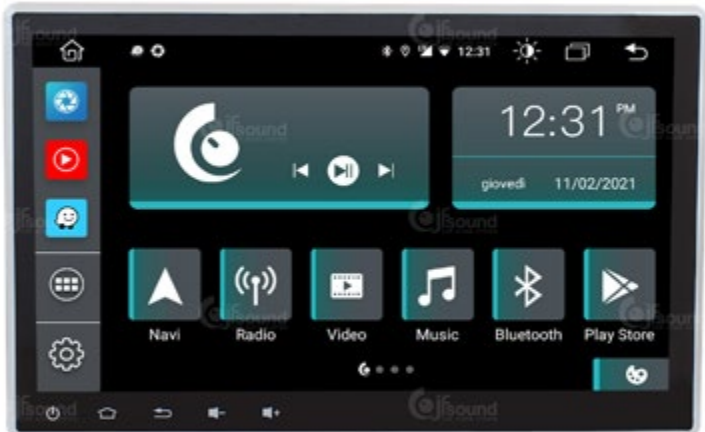

JF-011-X9C-OM

MARCA: NISSAN MODELLO: MOVANO

HARDWARE

CPU	Octacore 8x2 GHz
RAM	4 GB
ROM	64 GB
Schermo (pollici)	10,1"
Modulo Radio	NXP7708
Amplificatore Audio	TDA7388
Wi- Fi e Bluetooth	Integrati
DAB +	Integrato
Antenna GPS	Inclusa

CARATTERISTICHE HARDWARE

OS	Android 10
Risoluzione Video	1024X600
Risoluzione supportata	Full HD 1080P
Touchscreen	Capacitivo e 5-points touch
Uscita Audio	4x45 w
Comandi Vocali	SI
Navigatore GPS	Here we go con mappe precaricate. Google maps
Formati audio supportati	MP3, WMA, AAC, RM, FLAC
Formati video supportati	MPEG 4, RMVB, H264, H263, VC1, RV, Divx

Androidauto e
Apple CarPlay

GPS

Sistema
Android

DSP integrato

Avvio rapido
0.5 sec

Radio web

4G

APPLE CARPLAY

Wireless

ANDROIDAUTO

Con cavo

USCITE AUDIO

Front right out
Front left out
Rear right out
Rear left out
Subwofer out

INGRESSI VIDEO

Front camera video in
Retro camera video in
Aux video in

INGRESSI AUDIO